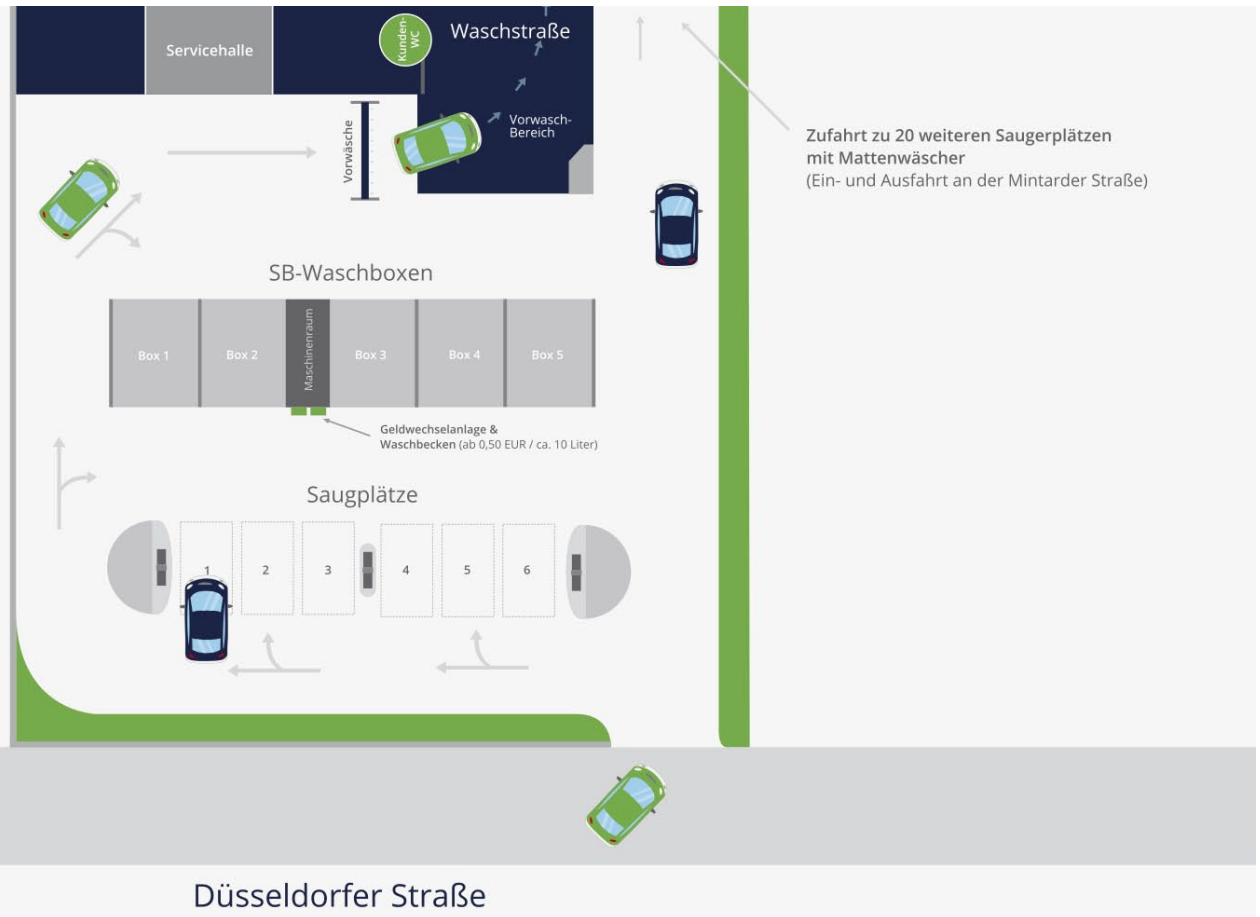

Waschwerk© SB-Anlagen

Waschwerk Mülheim - SB-Anlagen

Maximale Durchfahrthöhe SB-Waschanlagen
2,80 m

Keine langen Wartezeiten dank großzügiger Saugeranlage
26 Stellplätze

Washbecken & Geldwechselanlage vor Ort vorhanden
ab 0,50 € / ca. 10 Liter

Weitere Nutzungshinweise für unsere SB-Anlagen:

- Motorwäsche verboten
- Pkw abledern/abtrocknen außerhalb der Waschboxen
- Den Waschbesen nur auf dem Fahrzeuglack anwenden
- Felgen nur mit Felgenbürste reinigen
- Wasser selbst mitbringen verboten

Unsere Kontaktdaten:

Waschwerk Mülheim
Günther Lindner
Düsseldorfer Straße 194
45481 Mülheim an der Ruhr

Tel.: 0208 - 3077090
Fax: 0208 - 6563538
info@waschwerk.com
www.waschwerk.com

Öffnungszeiten Washstraße
Mo-Fr 8.00 Uhr bis 18.30 Uhr
Sa. 8.00 Uhr bis 17.00 Uhr

Öffnungszeiten SB-Anlage
Okt. - März 7.00 Uhr bis 22.00 Uhr
Apr - Sep 6.00 Uhr bis 23.00 Uhr